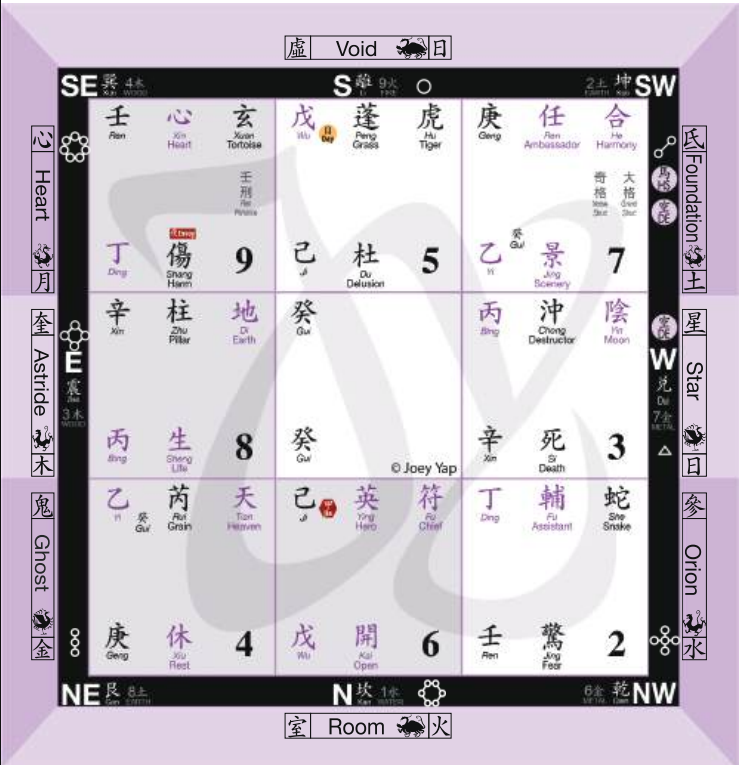

10

Sunday 星期日

DAY

戊

Wu

土 Earth

寅

Yin

虎 Tiger

木 Wood

TODAY'S QIMEN CHART

QIMEN ELEMENTS	DAY OFFICER	DAY HEXAGRAM
<ul style="list-style-type: none"> Nobility N北 Wealth E東 Health NE東北 Relationships SW西南 	<p>平 Balance</p> <p>DAILY CONSTELLATION</p> <p>星 Star</p>	<p>8</p> <p>6</p> <p>雷火豐 Abundance</p>