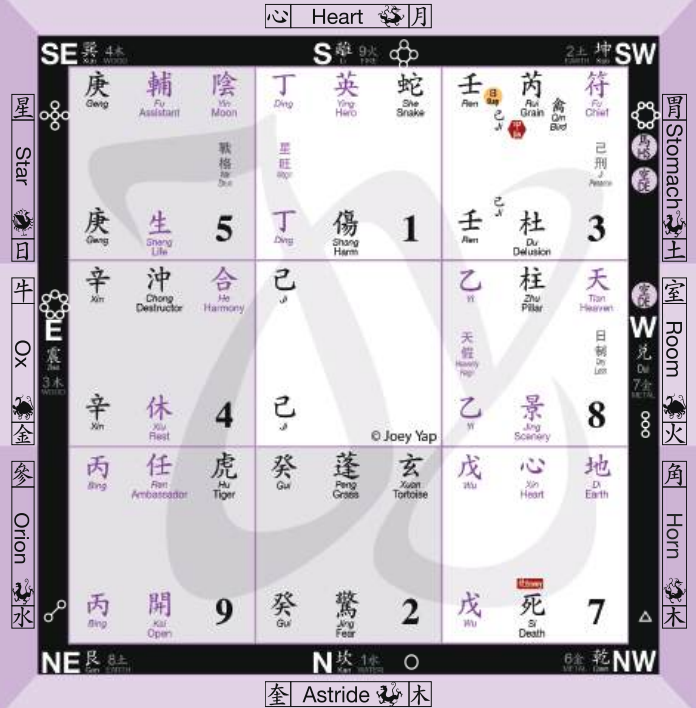

DAY

壬

Ren

水 Water

午

Wu

馬 Horse

火 Fire

TODAY'S QIMEN CHART

QIMEN ELEMENTS

DAY OFFICER

DAY HEXAGRAM

★ Nobility
SW 西南

💰 Wealth
SE 東南

🚶 Health
E 東

❤ Relationships
E 東