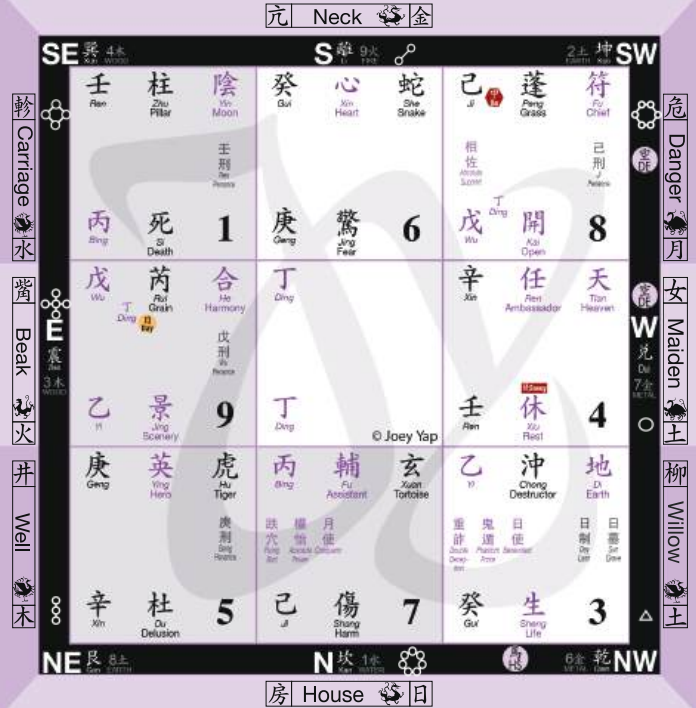

DAY

丁

Ding

火 Fire

丑

Chou

牛 Ox

土 Earth

TODAY'S QIMEN CHART

QIMEN ELEMENTS

DAY OFFICER

DAY HEXAGRAM

- Nobility
SW 西南
- Wealth
NW 西北
- Health
W 西
- Relationships
E 東

滿
 Full

DAILY
 CONSTELLATION

柳
 Willow