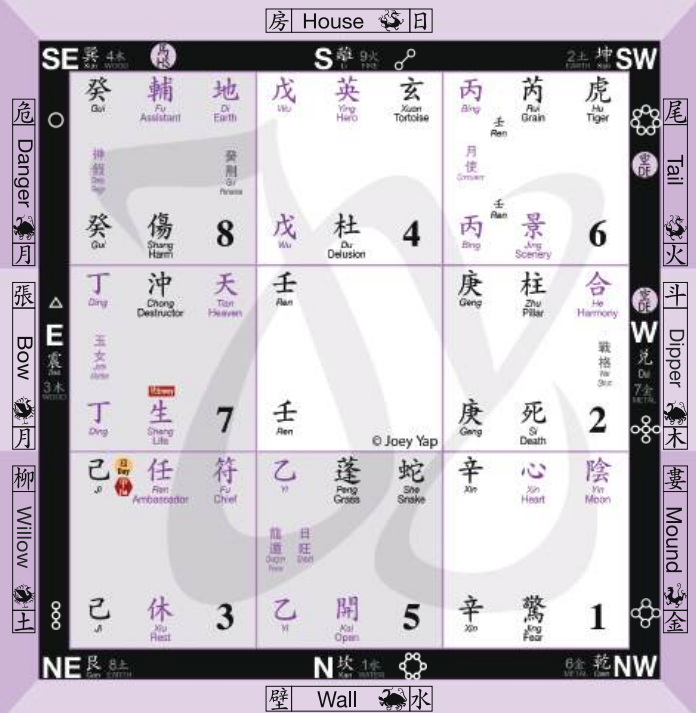

甲辰年十月十一日
 November 2024

11

Monday 星期一

DAY

己

Ji

土 Earth

卯

Mao

Rabbit **兔**

木 Wood

TODAY'S QIMEN CHART

QIMEN ELEMENTS

DAY OFFICER

DAY HEXAGRAM

★ Nobility
NE 東北

定
 Stable

💰 Wealth
E 東

DAILY
 CONSTELLATION

🚶 Health
NE 東北

張
 Bow

8
地雷復
 Returning

❤️ Relationships
W 西

INTENT