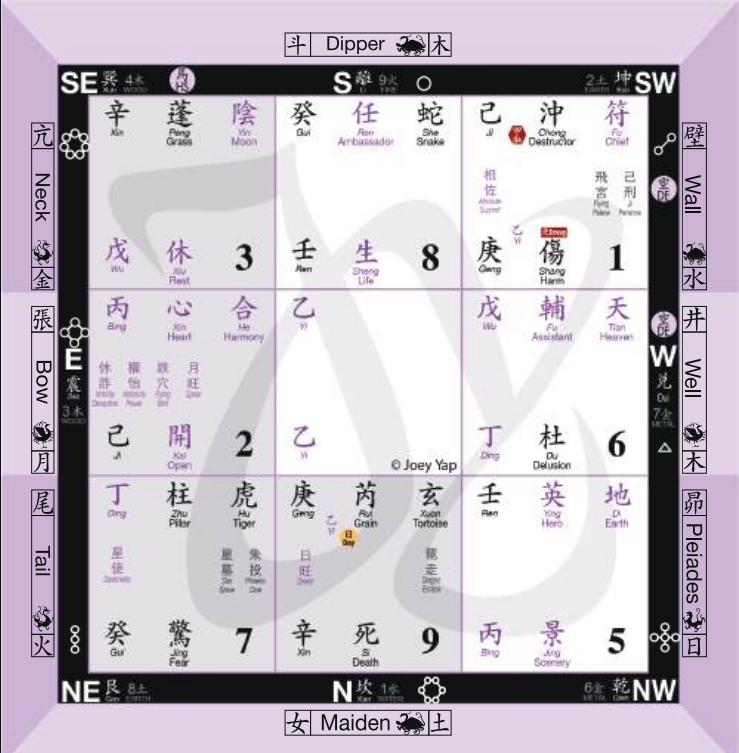

甲辰年十月七日
 November 2024

7

Thursday 星期四

DAY

乙

Yi

木 Wood

亥

Hai

Pig **猪**

水 Water

TODAY'S QIMEN CHART

QIMEN ELEMENTS

DAY OFFICER

DAY HEXAGRAM

★ Nobility
SW 西南

建
 Establish

💰 Wealth
S 南

DAILY
 CONSTELLATION

🚶 Health
SE 東南

井
 Well

3
火地晉

❤️ Relationships
E 東

Advancement