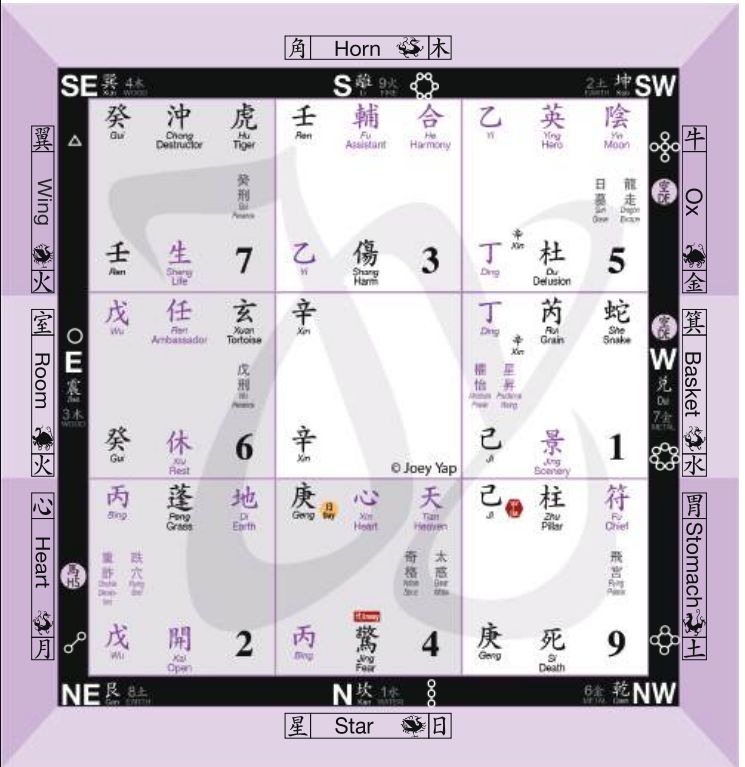

DAY

庚

Geng
 Metal

辰

Chen
 Dragon 龍
 Earth

TODAY'S QIMEN CHART

QIMEN ELEMENTS

DAY OFFICER

DAY HEXAGRAM

★ Nobility
NW 西北

執
 Initiate

💰 Wealth
SE 東南

DAILY
 CONSTELLATION

🚶 Health
E 東

翼

9
地天泰