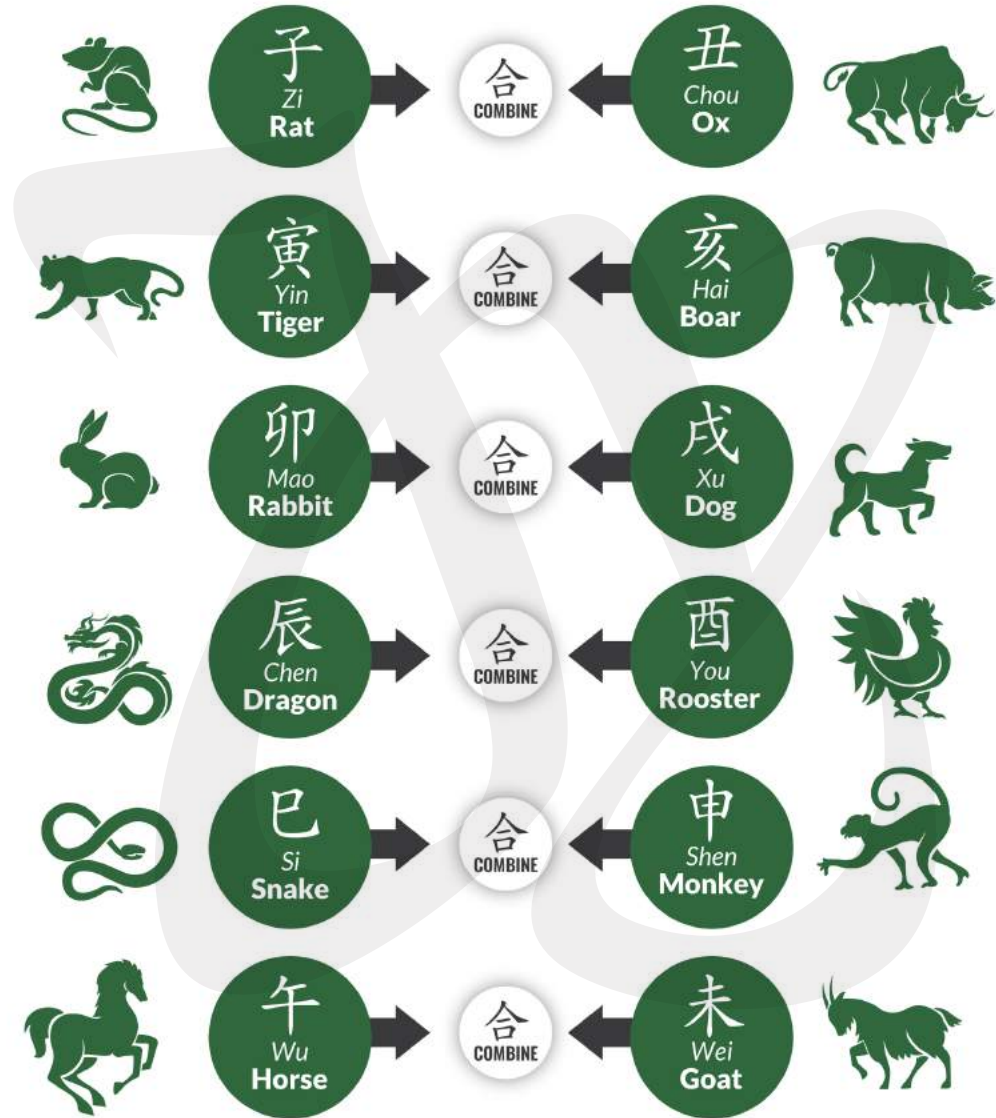

UNGRATEFUL PUNISHMENT

恃勢之刑

BULLYING PUNISHMENT

無禮之刑

UNCIVILIZED PUNISHMENT

自刑

SELF PUNISHMENT

地支相破

EARTHLY BRANCHES DESTRUCTION

地支六合

EARTHLY BRANCHES 6 COMBINATION

地支三合

EARTHLY BRANCHES 3 COMBINATIONS

地支四季組合

Earthly Branches Directional Combinational

SPRING 春		
寅 Yin Tiger 虎	卯 Mao Rabbit 兔	辰 Chen Dragon 龍
Yang Wood 陽木	Yin Wood 陰木	Yang Earth 陽土
Feb 4	Mar 6	Apr 5

Eastern Wood 東方木

SUMMER 夏		
巳 Si Snake 蛇	午 Wu Horse 馬	未 Wei Goat 羊
Yin Fire 陰火	Yang Fire 陽火	Yin Earth 陰土
May 6	Jun 6	Jul 7

Southern Fire 南方火

AUTUMN 秋		
申 Shen Monkey 猴	酉 You Rooster 雞	戌 Xu Dog 狗
Yang Metal 陽金	Yin Metal 陰金	Yang Earth 陽土
Aug 8	Sept 8	Oct 8

Western Metal 西方金

WINTER 冬		
亥 Hai Pig 豬	子 Zi Rat 鼠	丑 Chou Ox 牛
Yin Water 陰水	Yang Water 陽水	Yin Earth 陰土
Nov 7	Dec 7	Jan 6

Northern Water 北方水