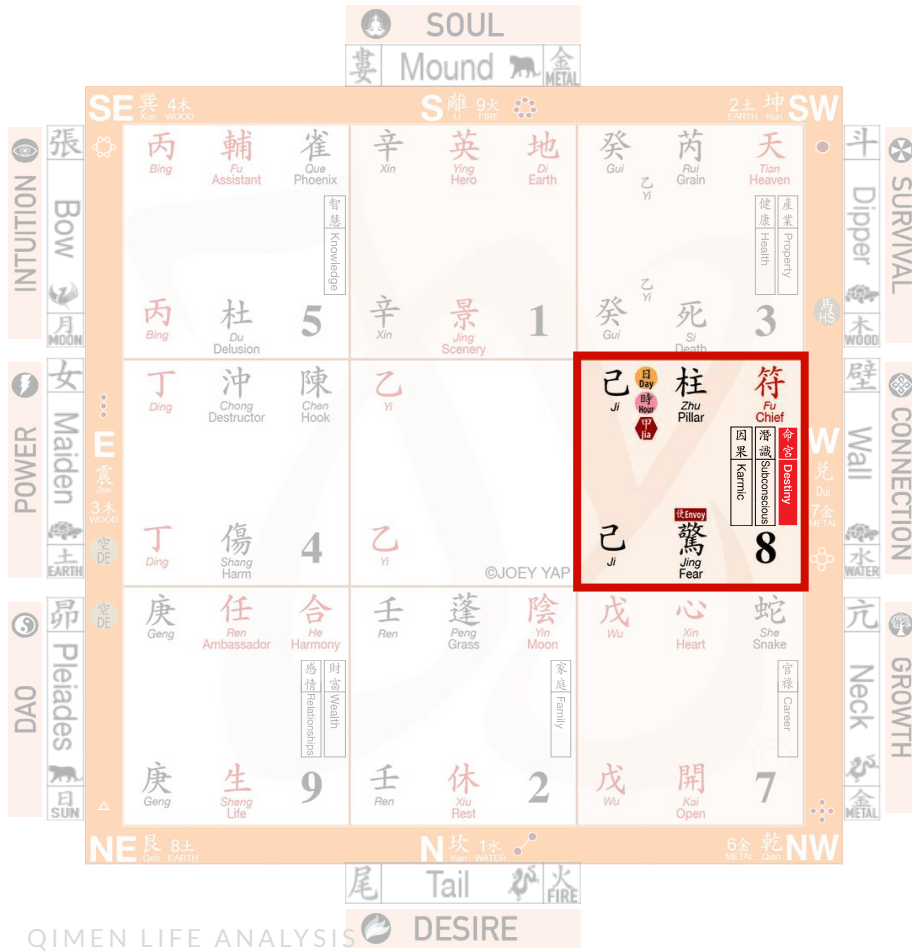

N 1 Water 水 壬 Ren 蓬 Peng Grass 陰 Yin Moon

NW 6 Metal 金 戊 Wu 開 Kai Open

Directions: 張 (Bow), 女 (Maiden), 昂 (Platades), 尾 (Tail)

Actions: 斗 (Survival), 壁 (Connection), 元 (Growth)

QIMEN LIFE ANALYSIS DESIRE

	EXTERNAL	INTERNAL
Nobleman	申子	MONKEY, RAT
Intelligence	酉	ROOSTER
Peach Blossom	午	HORSE
Sky Horse	亥	PIG
Day Concellation	觜	BEAK
Soul	南	
3 Victory Palace 三勝	<a href="#">watch video</a>	
Divine Light	西	W
Divine Blessing	西南	SW
Divine Force	東北	NE

# QIMEN DESTINY CHART

Health	Wealth	Knowledge	Career
<b>SW</b>	<b>NE</b>	<b>SE</b>	<b>NW</b>
天 HEAVEN 死 DEATH 癸 GUI	合 HARMONY 任 AMBASSADOR 庚 GENG	雀 PHOENIX 杜 DELUSION 丙 BING	蛇 SNAKE 心 HEART 戊 WU