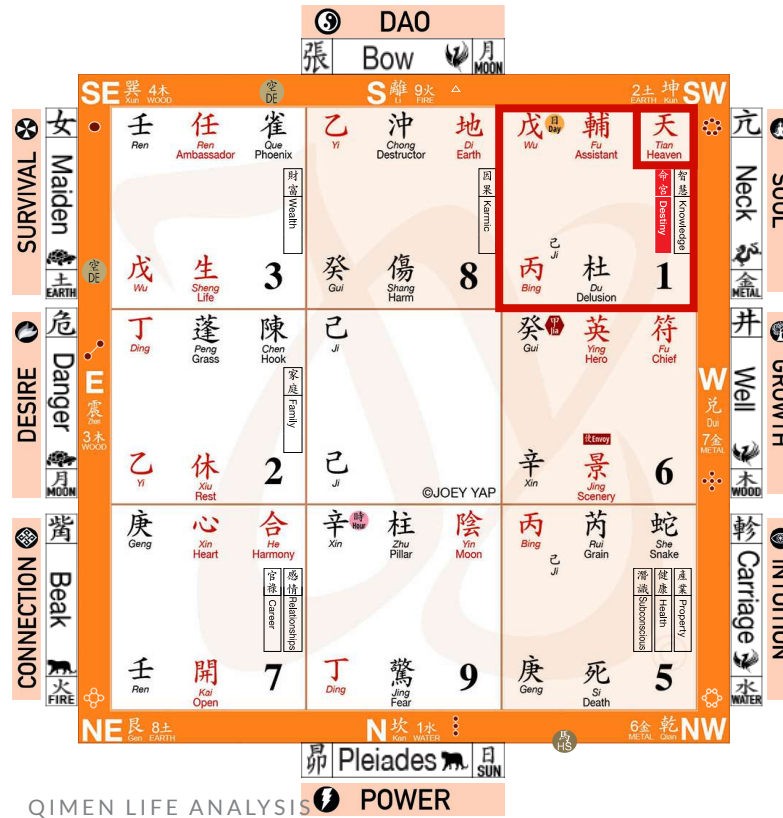

GUARDIAN OF DESTINY NINE HEAVEN

QIMEN LIFE ANALYSIS POWER

Guardian of 天 HEAVEN
Destiny