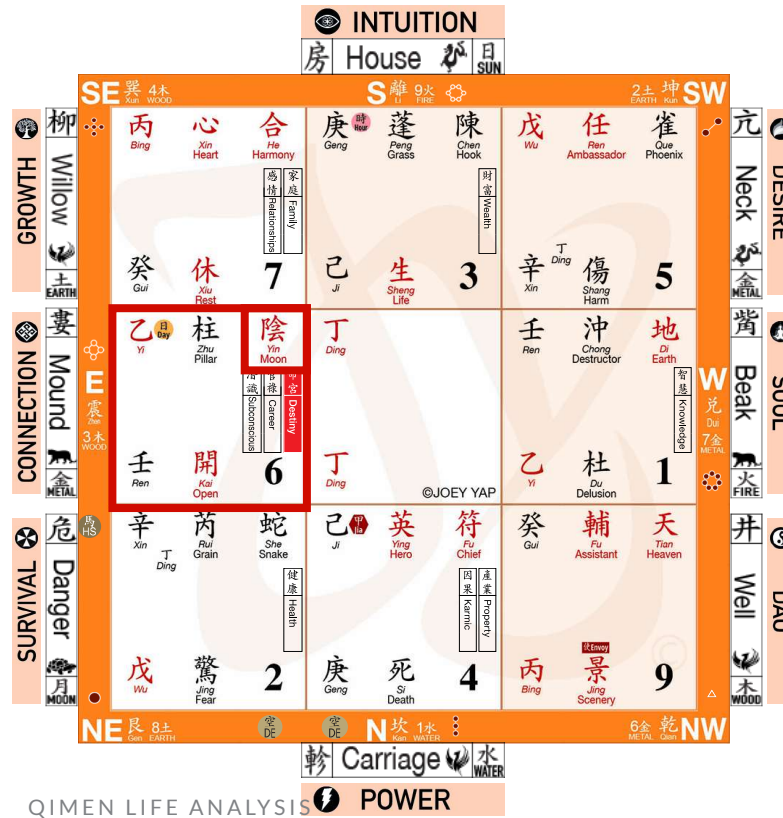

# GUARDIAN OF DESTINY NINE HEAVEN

QIMEN LIFE ANALYSIS POWER

Guardian of 天 HEAVEN  
 Destiny

# GUARDIAN OF DESTINY SIX HARMONY

QIMEN LIFE ANALYSIS

乙 Yi Day	英 Ying Hero	合 He Harmony
丁 Ding Xin	生 Sheng Life	5
感情 Relationships	命宮 Destiny	財富 Wealth

Guardian of Destiny 合 HARMON

# GUARDIAN OF DESTINY GREAT MOON

乙 Yi Day	柱 Zhu Pillar	陰 Yin Moon
壬 Ren	開 Kai Open	6
潛識 Subconscious	官祿 Career	命宮 Destiny

Guardian of  
Destiny

陰 MOON