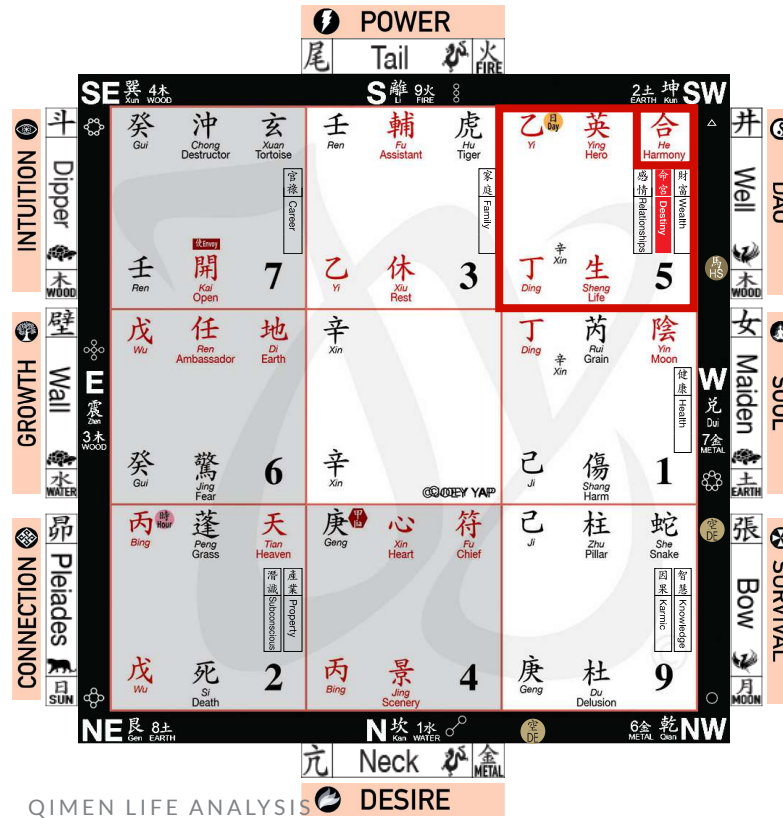

GUARDIAN OF DESTINY SIX HARMONY

QIMEN LIFE ANALYSIS

乙 Yi Day	英 Ying Hero	合 He Harmony
丁 Ding Xin	生 Sheng Life	5
感情 Relationships	命宮 Destiny	財富 Wealth

Guardian of Destiny 合 HARMON