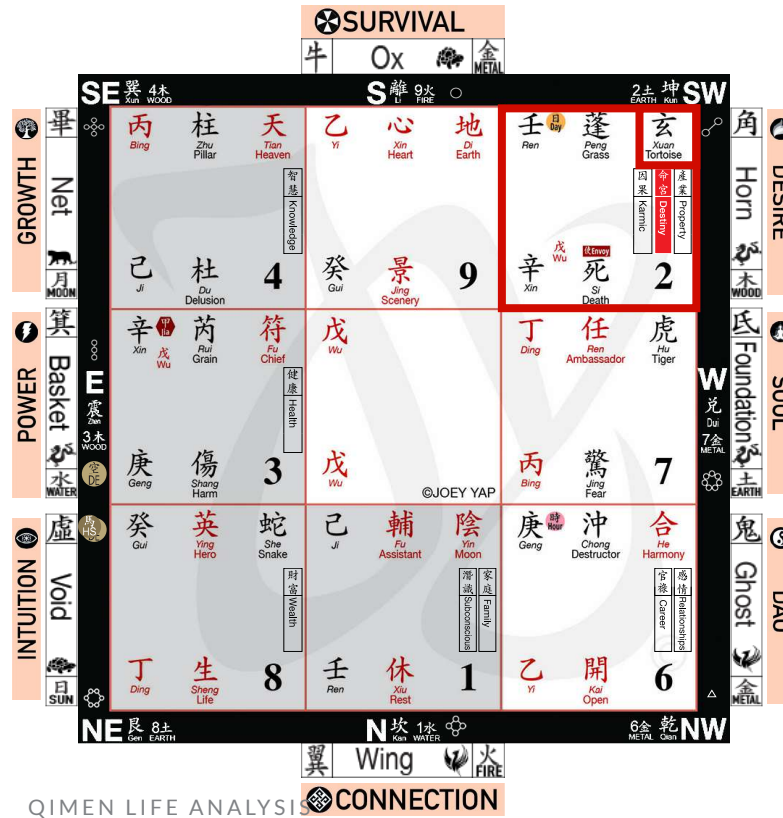

GUARDIAN OF DESTINY BLACK TORTOISE

QIMEN LIFE ANALYSIS CONNECTION